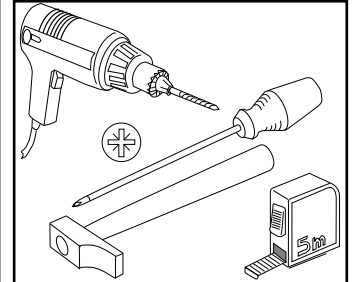

5030 MSPACE

V.01 - 08/21

REVERSIBLE

3-4 h

x2

ANTES DE EMPEZAR CONSULTE LOS CONSEJOS PARA EL MONTAJE.

AVANT DE COMMENCER CONSULTEZ LES INSTRUCTIONS DE MONTAGE.

BEFORE STARTING REFER TO THE ASSEMBLY ADVICE.