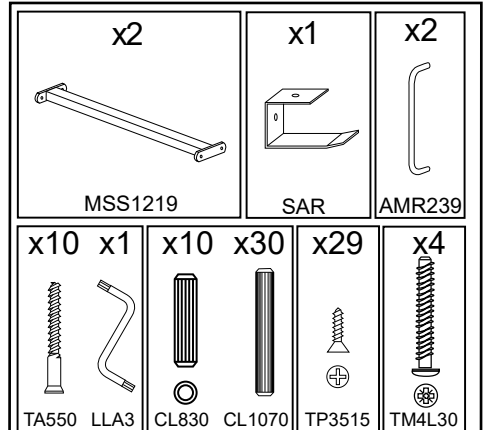

ANTES DE EMPEZAR CONSULTE LOS CONSEJOS PARA EL MONTAJE.

AVANT DE COMMENCER CONSULTEZ LES INSTRUCTIONS DE MONTAGE.

BEFORE STARTING REFER TO THE ASSEMBLY ADVICE.

PRIMA DI INIZIARE LEGGERE I CONIGLI PER IL MONTAGGIO.

VOR DEM BEGINN EMPFIEHLT ES SICH AUFMERKSAM DIE HINWEISE ZUR MONTAGE ZU LESEN.

ANTES DE COMEÇAR CONSULTE OS CONSELHOS PARA A MONTAGEM.

ZANIM PRZYSTAPIMY DO MONTAZU, PROSIMY ZAPOZNAC SIE Z NASTĘPUJĄCYMI WSKAZÓWKAMI.