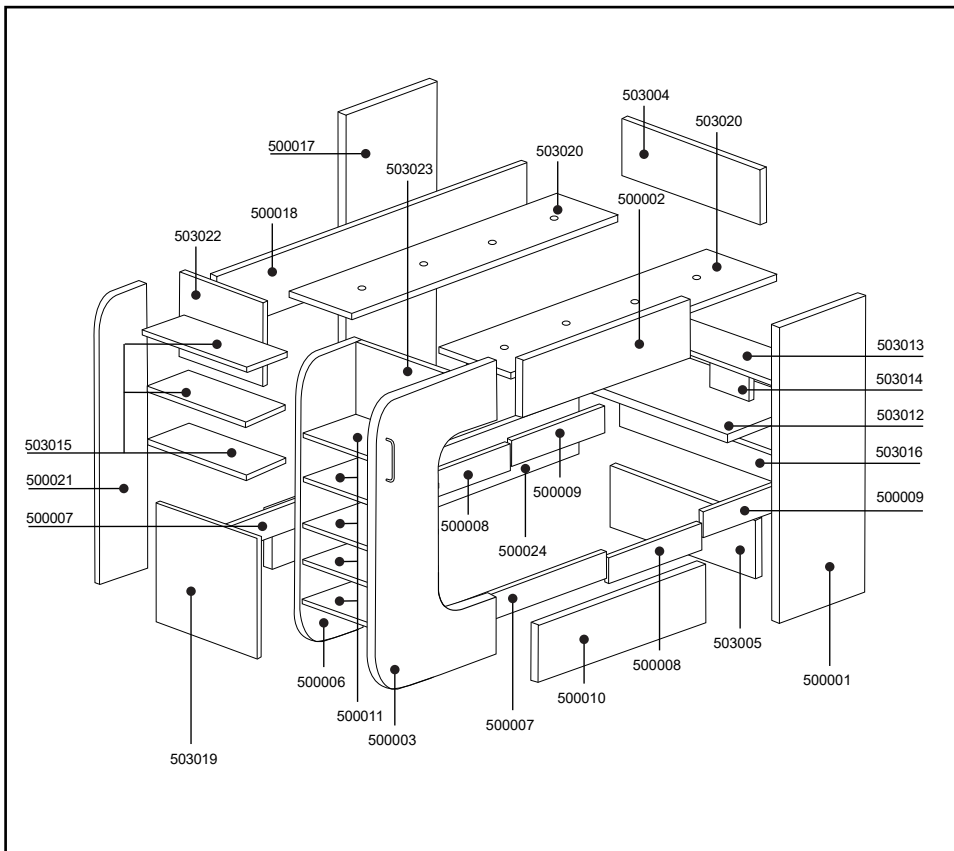

5030 MSPACE

V.01 - 08/21

REVERSIBLE

3-4 h

x2

ANTES DE EMPEZAR CONSULTE LOS CONSEJOS PARA EL MONTAJE.

AVANT DE COMMENCER CONSULTEZ LES INSTRUCTIONS DE MONTAGE.

BEFORE STARTING REFER TO THE ASSEMBLY ADVICE.